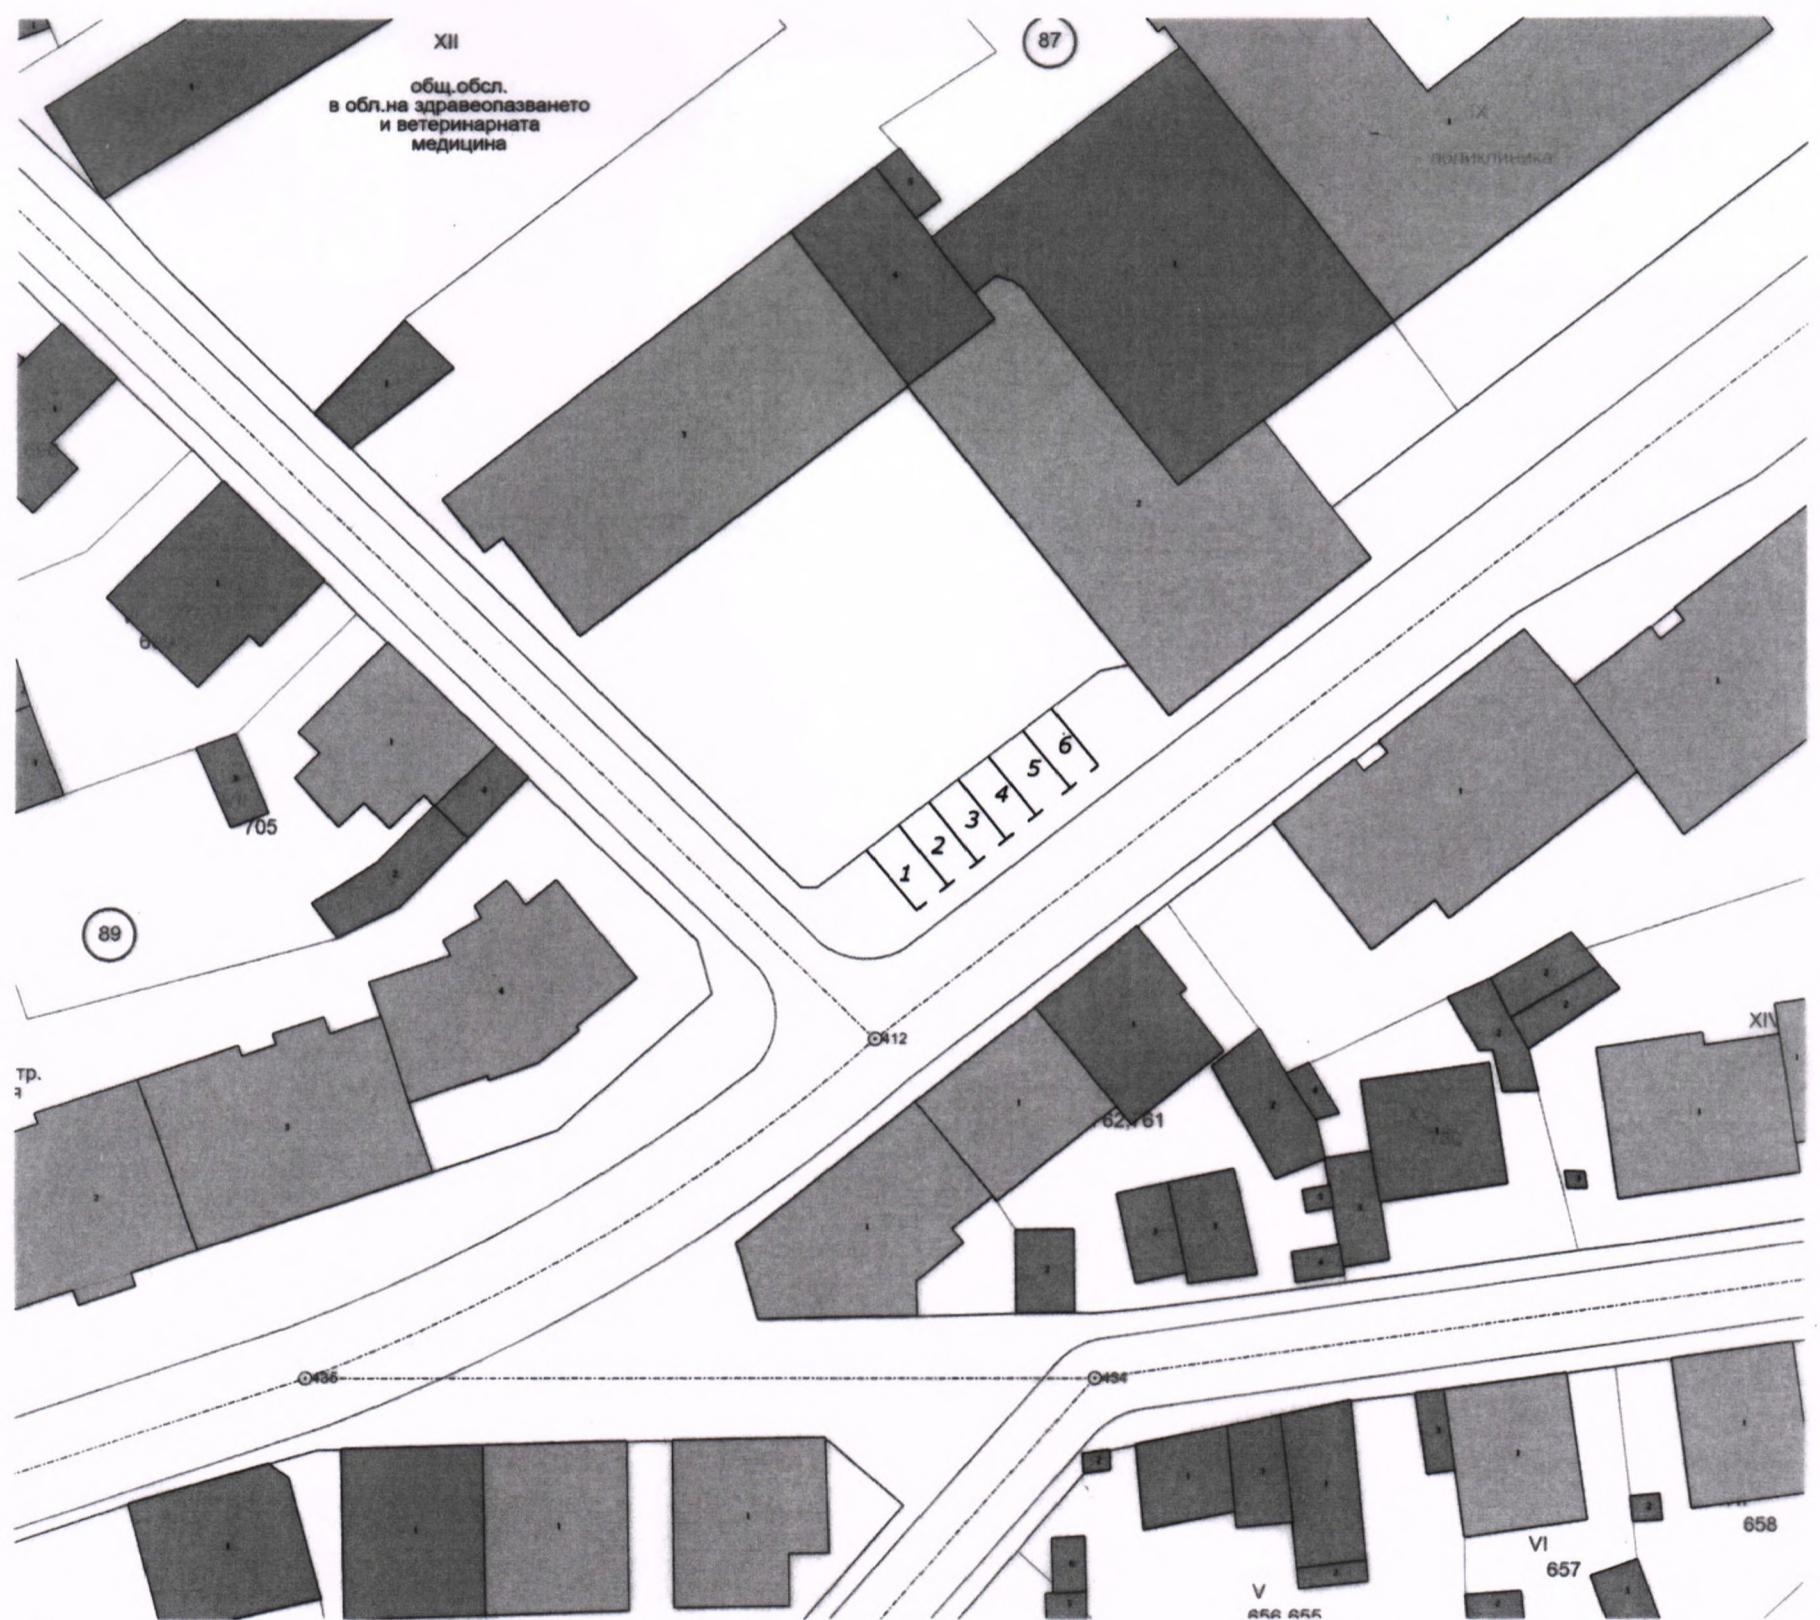

СХЕМА НА ПАРКОМЕСТА № 30
в участъка на улица между о.т. 288 и о.т. 289 по регулационния план на гр. Дряново.
(в района на ул. „Шипка“ №112)
ОБЛАСТ ГАБРОВО, ОБЩИНА ДРЯНОВО, ГР. ДРЯНОВО

ПАРКИНГ - 7 БР. ПАРКОМЕСТА
(с размери: 5.7 м. x 2.50 м.)

СХЕМА НА ПАРКОМЕСТА № 35
в района на ул. „Шипка“ между № 61 и № 47, гр. Дряново
ОБЛАСТ ГАБРОВО, ОБЩИНА ДРЯНОВО, ГР. ДРЯНОВО
ПАРКИНГ - 12 БР. ПАРКОМЕСТА

СХЕМА НА ПАРКОМЕСТА № 36
на ул. „Никола Мушанов“ в района между № 3 и № 11, гр. Дряново
ОБЛАСТ ГАБРОВО, ОБЩИНА ДРЯНОВО, ГР. ДРЯНОВО
ПАРКИНГ - 12 БР. ПАРКОМЕСТА