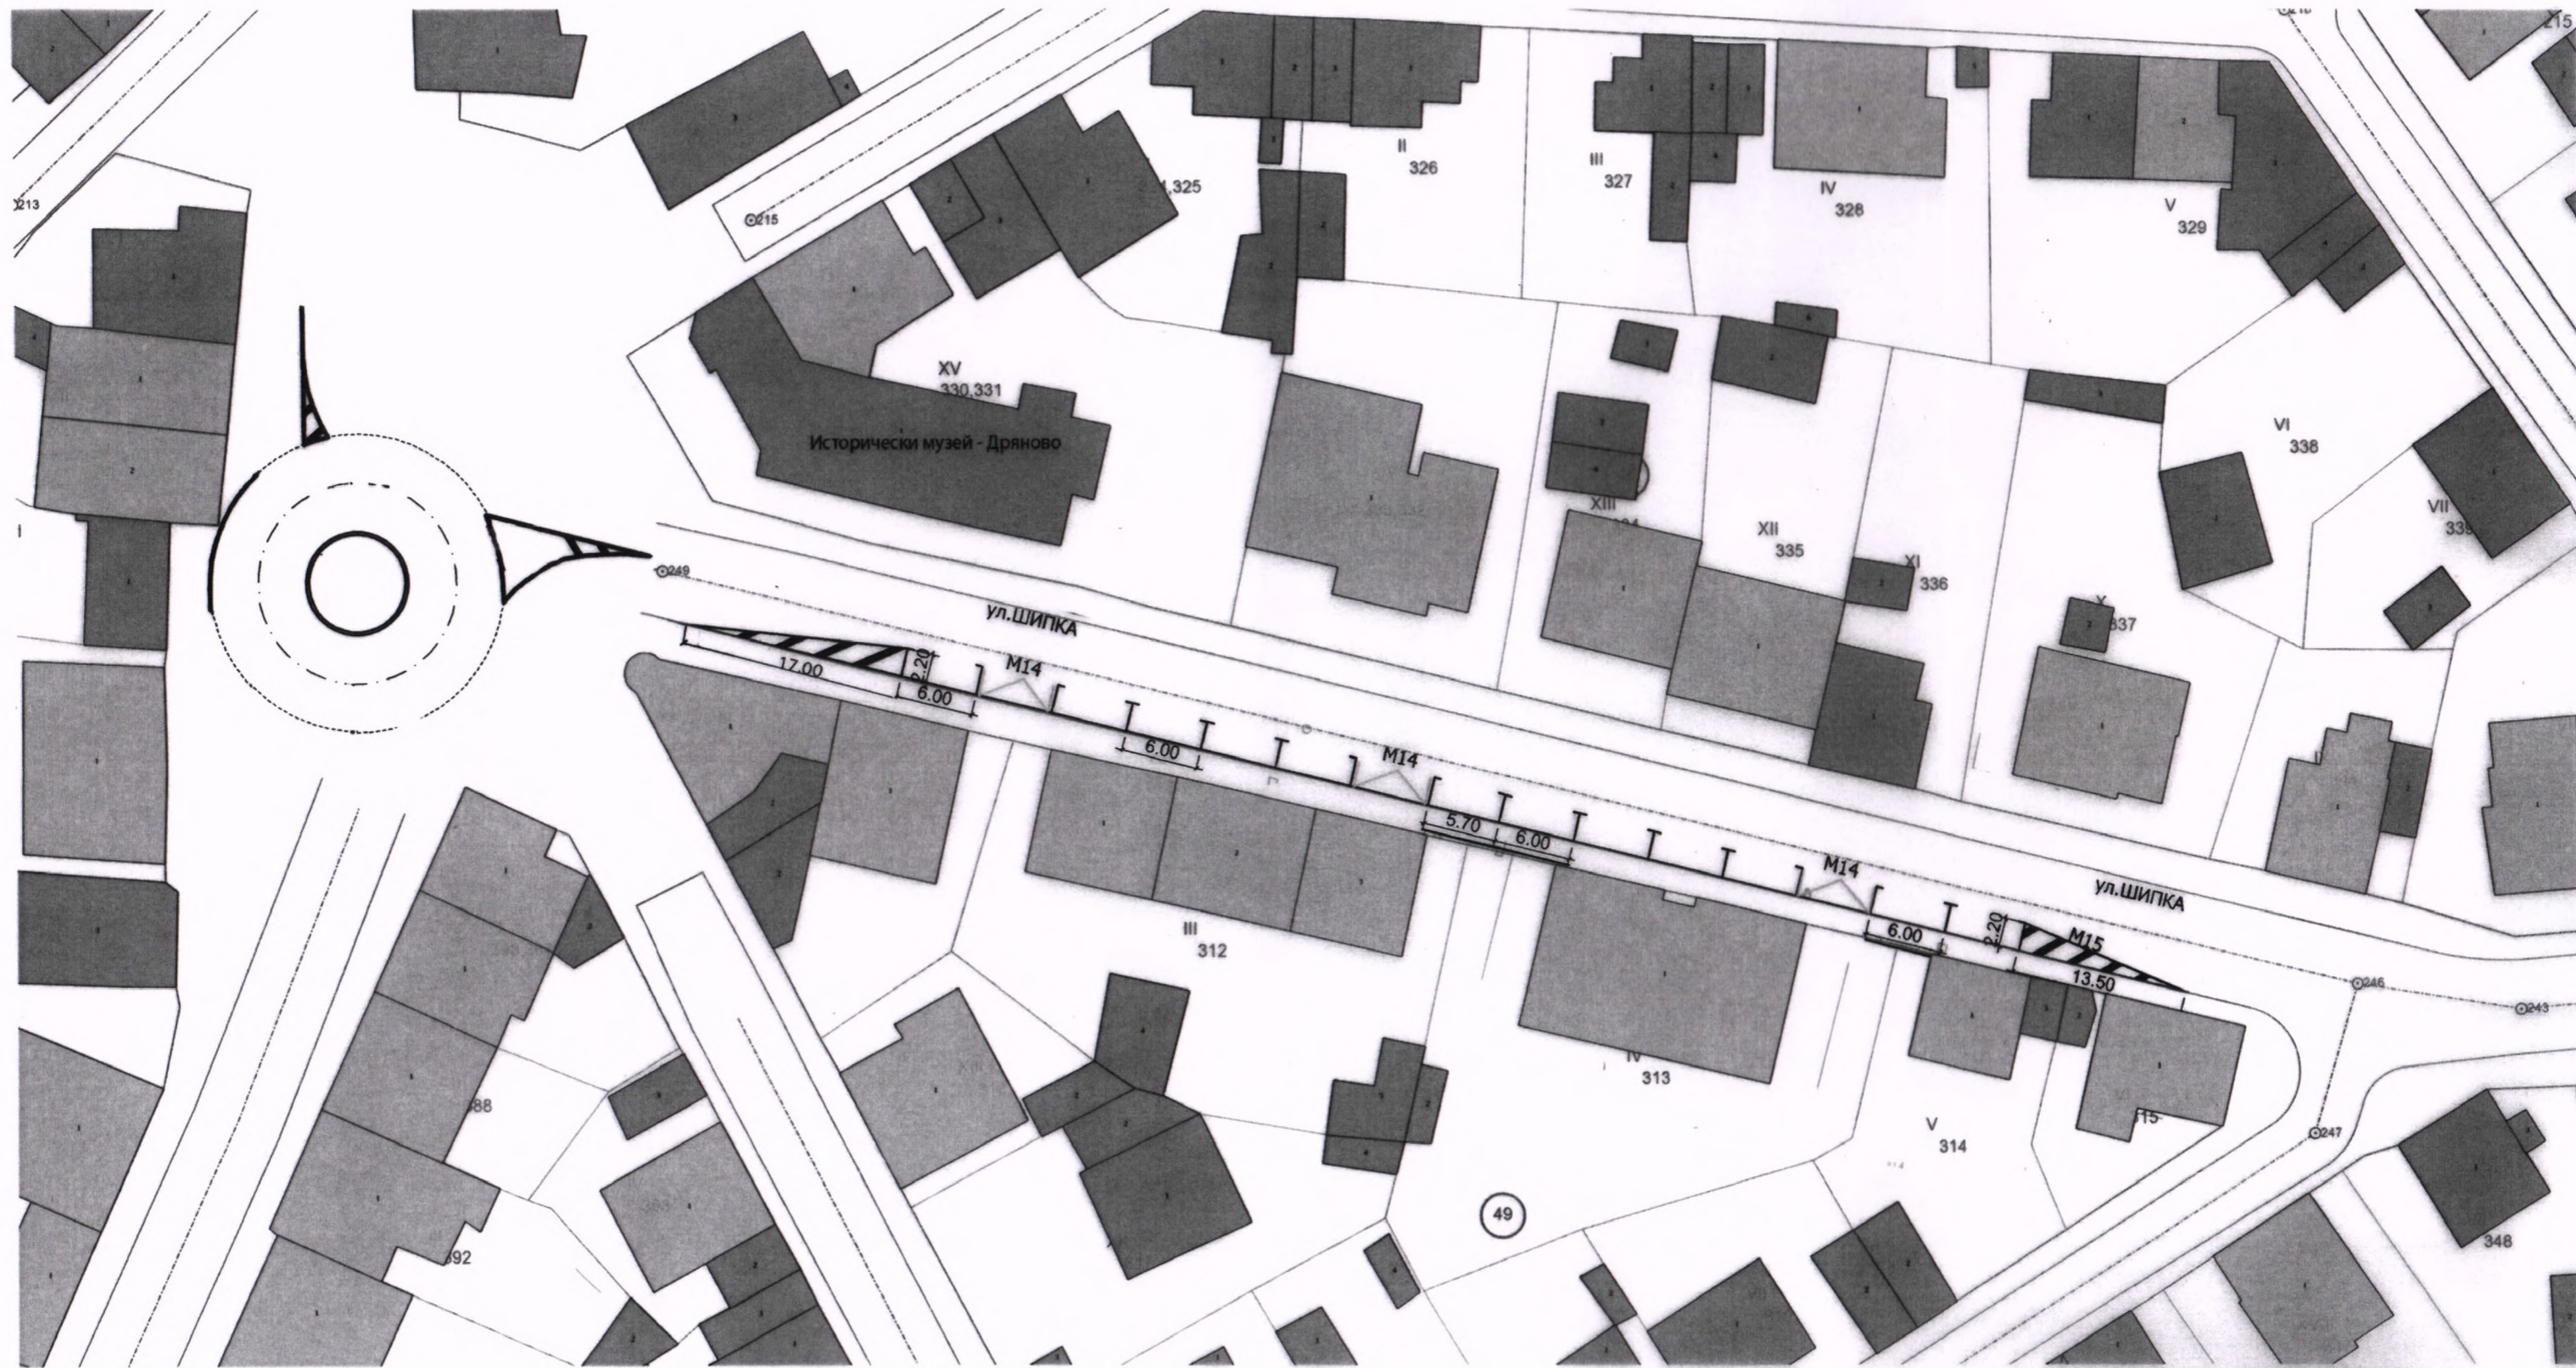

СХЕМА НА ПАРКОМЕСТА № 30
в участъка на улица между о.т. 288 и о.т. 289 по регулационния план на гр. Дряново.
(в района на ул. „Шипка“ №112)
ОБЛАСТ ГАБРОВО, ОБЩИНА ДРЯНОВО, ГР. ДРЯНОВО

ПАРКИНГ - 7 БР. ПАРКОМЕСТА
(с размери: 5.7 м. x 2.50 м.)

СХЕМА НА ПАРКОМЕСТА № 35
в района на ул. „Шипка“ между № 61 и № 47, гр. Дряново
ОБЛАСТ ГАБРОВО, ОБЩИНА ДРЯНОВО, ГР. ДРЯНОВО
ПАРКИНГ - 12 БР. ПАРКОМЕСТА

СХЕМА НА ПАРКОМЕСТА № 36
на ул. „Никола Мушанов“ в района между № 3 и № 11, гр. Дряново
ОБЛАСТ ГАБРОВО, ОБЩИНА ДРЯНОВО, ГР. ДРЯНОВО
ПАРКИНГ - 12 БР. ПАРКОМЕСТА